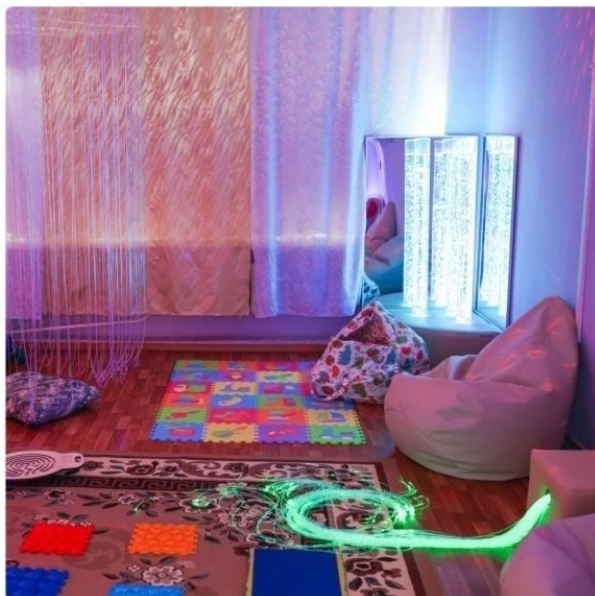

## Сенсорная комната

Детское медицинское оборудование  
Бескаркасное кресло  
Дорожка ребристая  
Сенсорная черепаха  
Детский игровой набор «Полянка»  
Кресло-кровать  
Стол для рисования песком  
Комплект световых пуфов  
Набор фотопроекционных дисков для проектора  
Пано фиброоптическое  
Проектор со встроенным ротатором с лампой

Сенсорный куб с волокнами

Сенсорный уголок

Сухой бассейн угловой с подсветкой

Фиброоптический модуль

Яйцо сенсорное (малых размеров)

Каталка Сова (Комплект "Игровой набор для малышей")

Акустическая ситема Sven PS-655